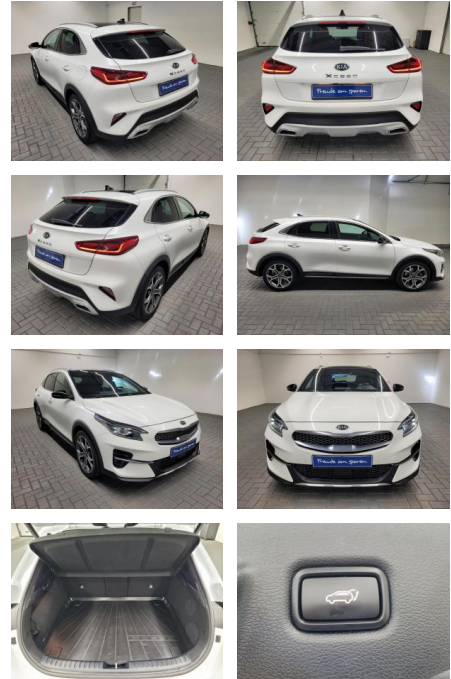

AM35-24437 **Angebotsnr.:**

Erstzulassung:	Kilometer:	Farbe:	Leistung:	Kraftstoffart:
10.02.2020	90.000		150 kW / 204 PS	Benzin

PREIS
28.150 €

FINANZIERUNGSBEISPIEL

Laufzeit: 72 Monate Anzahlung: 25 %
Basis-Finanzierung:* Mtl. Rate:
Zielraten-Finanzierung:** **238 €**