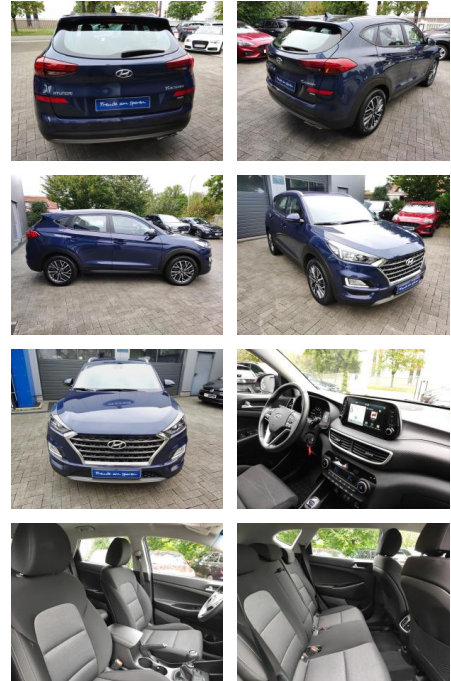

AM35-29145 **Angebotsnr.:**

Erstzulassung:	Kilometer:	Farbe:	Leistung:	Kraftstoffart:	Verbr. komb.	CO2-Emission	CO2-Klasse (WLTP)
28.09.2020	27.300		130 kW / 177 PS	Benzin	7,2 l/100km	179 g/km	G

PREIS
28.150 €