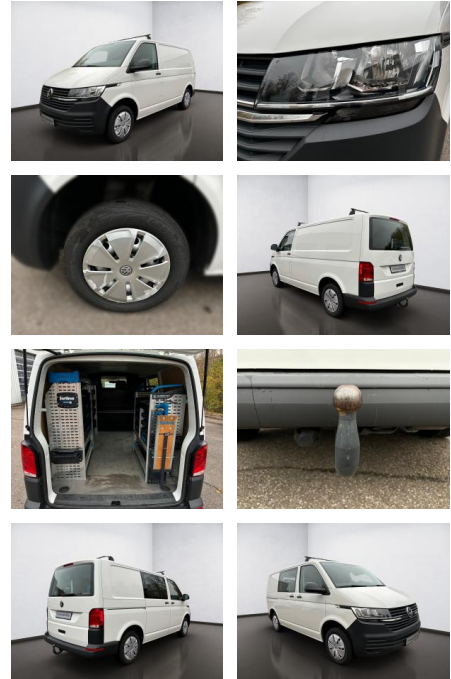

AS08-JS2411-1 Angebot Nr.: 15

Erstzulassung:	Kilometer:	Farbe:	Leistung:	Kraftstoffart:
06.11.2019	51.100	Weiß	81 kW / 110 PS	Diesel

PREIS
26.430 €

FINANZIERUNGSBEISPIEL

Laufzeit: 72 Monate Anzahlung: 25 %
Basis-Finanzierung:* Mtl. Rate:
Zielraten-Finanzierung:** **224 €**