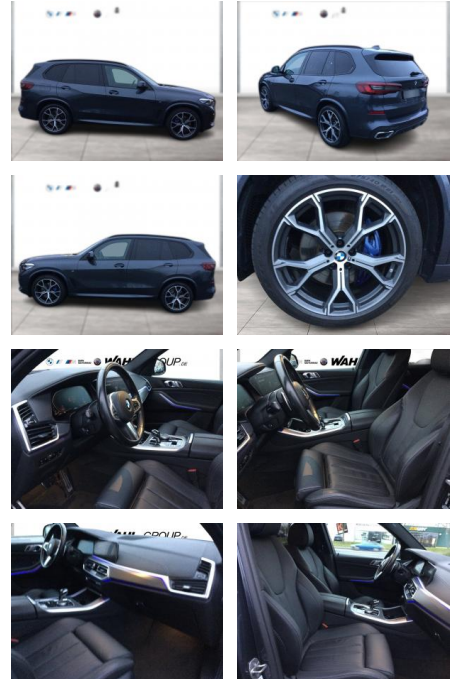

WG05-227282 Angebotsnr.:

Erstzulassung:	Kilometer:	Farbe:	Leistung:	Kraftstoffart:
01.08.2021	99.100	Grau	183 kW / 249 PS	Diesel

PREIS
59.800 €

FINANZIERUNGSBEISPIEL

Laufzeit: 72 Monate Anzahlung: 25 %
Basis-Finanzierung:* Mtl. Rate:
Zielraten-Finanzierung:** **506 €**