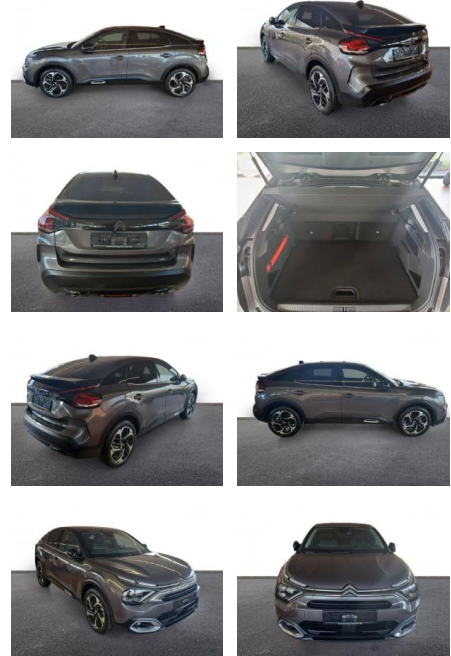

## Citroën C4 Shine 1.2 PureTech 130 Navi

AH32-PE056720 **Angebotsnr.:**

Erstzulassung:	Kilometer:	Farbe:	Leistung:	Kraftstoffart:
01.09.2023	19.228	Grau	96 kW / 131 PS	Benzin

**PREIS**  
**19.220 €**