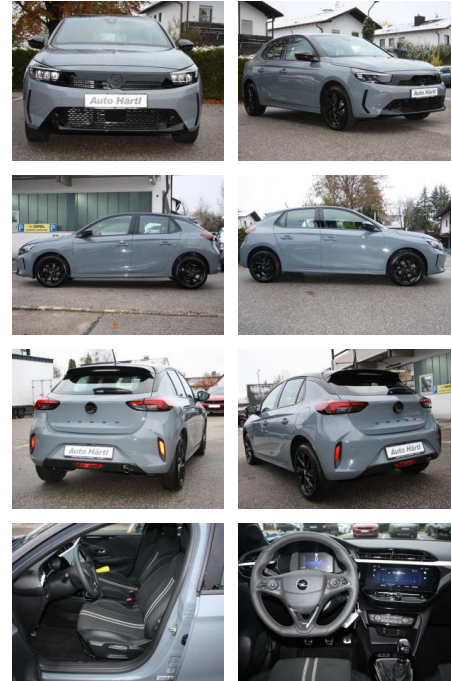

## Opel Corsa

AH91-1889392017 Angebotsnr.:

Erstzulassung:	Kilometer:	Farbe:	Leistung:	Kraftstoffart:	Verbr. komb.	CO2-Emission	CO2-Klasse (WLTP)
01.12.2023	6.790		74 kW / 101 PS	Benzin	5,1 l/100km	116 g/km	D