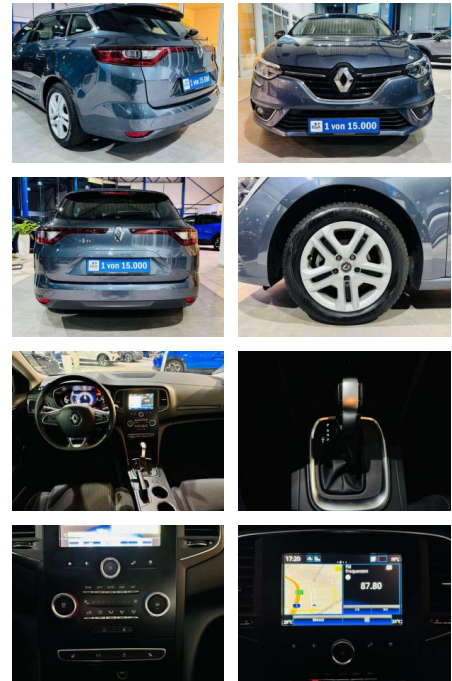

Ihr Ansprechpartner

Herr Jonas Wallmeier

E-Mail: j.wallmeier@autohaus-wallmeier.com
Telefon: 02562 9924240

Wallmeier Selected
Gronauer Str.182 - 48599 Gronau - Tel.: 02562 / 9924240

Renault Megane 1.5 dCi Business Ed. DSG Nav PDC

AV01-488879-25 Angebotsnr.:

Erstzulassung:	Kilometer:	Farbe:	Leistung:	Kraftstoffart:
01.09.2020	23.390	grau	85 kW / 116 PS	Diesel

PREIS
20.550 €

FINANZIERUNGSBEISPIEL

Laufzeit: 72 Monate Anzahlung: 25 %
Basis-Finanzierung:* Mtl. Rate:
Zielraten-Finanzierung:** **174 €**

- Metallic-Lackierung Sitzheizung vorn Navigations-Paket (Multimedia-System Easy Link mit Navigationssystem (Touchscreen 7"))
- Radioempfang digital (DAB+)
- Freisprecheinrichtung Bluetooth
- USB-Anschluss inkl. AUX-IN-Anschluss und SD-Karten-Schnittstelle
- Einparkhilfe vorn und hinten
- Einparkhilfe vorn
- Einparkhilfe hinten) Klimaautomatik 2-Zonen mit autom. Umluft-Control Serienausstattung Airbag Beifahrerseite abschaltbar Airbag Fahrer-/Beifahrerseite Anti-Blockier-System (ABS) Antischlupfregelung (ASR) Außenspiegel Wagenfarbe Außenspiegel elektr. verstell- und heizbar Außentemperaturanzeige Blinkleuchte in

- 0 Zoll) Kopf-Airbag-System hinten Kopf-Airbag-System vorn Lendenwirbelstütze Sitz vorn links Lenksäule (Lenkrad) höhenverstellbar Lenksäule (Lenkrad) längsverstellbar Licht- und Regensensor Lüftungsdüsen im Fond Mittelarmlehne vorn mit Ablagefach Modellpflege Motor 1
- 5 Ltr. - 85 kW BLUE dCi Diesel FAP Raucher-Paket Reifen-Reparaturkit Reifendruck-Kontrollsystem Rußpartikelfilter Rücksitzbank geteilt/klappbar (1/3-2/3) Schadstoffarm nach Abgasnorm Euro 6d-TEMP Seitenairbag vorn Servolenkung elektrisch Sitz vorn links höhenverstellbar Sitzbezug / Polsterung: Stoff Start/Stop-Anlage Steckdose (12V-Anschluß) 2.Sitzreihe Tachometeranzeige (Instrumente) digital Tagfahrlicht LED Touchscreen (7
- 0 Zoll) Warnanlage für Sicherheitsgurte