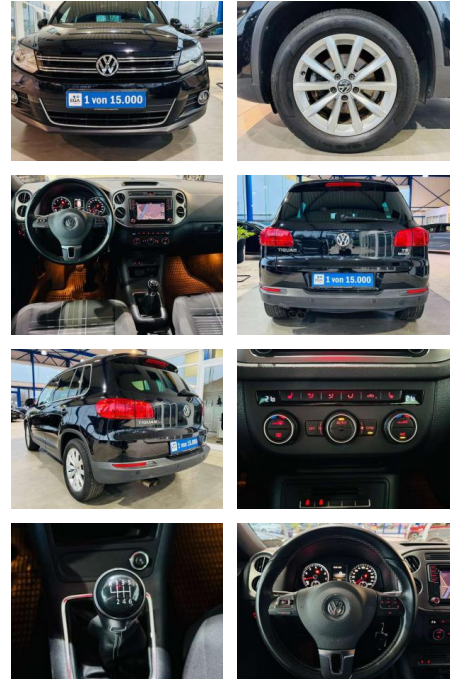

AV01-081765-7Angebotsnr.:

Erstzulassung:	Kilometer:	Farbe:	Leistung:	Kraftstoffart:
01.02.2016	150.580	Schwarz	92 kW / 125 PS	Benzin

PREIS
16.000 €

FINANZIERUNGSBEISPIEL
Laufzeit: 72 Monate Anzahlung: 25 %
Basis-Finanzierung:* Mtl. Rate:
Zielraten-Finanzierung:** **136 €**