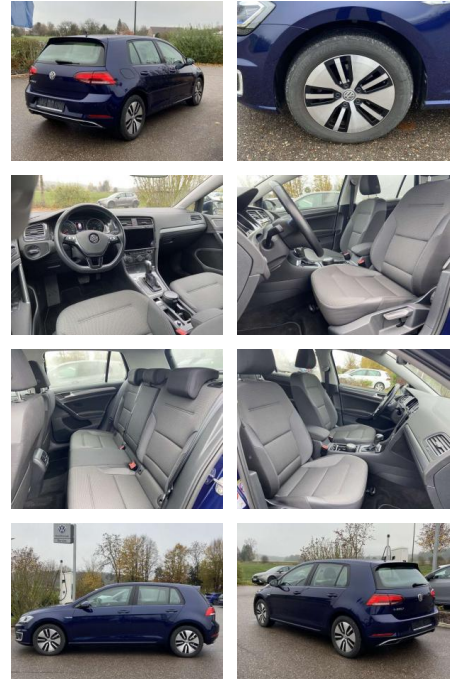

Ihr Ansprechpartner

Herr Jonas Wallmeier

E-Mail: j.wallmeier@autohaus-wallmeier.com
Telefon: 02562 9924240

Wallmeier Selected
Gronauer Str.182 - 48599 Gronau - Tel.: 02562 / 9924240

Volkswagen Golf e-Golf WÄRMEPUMPE+NAVI

SS00-916135 **Angebotsnr.:**

Erstzulassung:	Kilometer:	Farbe:	Leistung:	Kraftstoffart:
01.03.2020	28.709		100 kW / 136 PS	Benzin

PREIS
19.300 €

FINANZIERUNGSBEISPIEL

Laufzeit: 72 Monate   Anzahlung: 25 %
Basis-Finanzierung:*   Mtl. Rate:
Zielraten-Finanzierung:** **163 €**

* Basisfinanzierung: Anzahlung: 4.825 Euro, Laufzeit: 72 Monate, Nettodarlehen: 14.475 Euro, Gesamtbetrag: 22.770 Euro, Zinssätze: 7.71% Sollz. (gebunden), 7.99% eff.
** Zielratenfinanzierung: Anzahlung: 4.825 Euro, Laufzeit: 72 Monate, Nettodarlehen: 14.475 Euro, Zielrate: 9.650 Euro, Gesamtbetrag: 24.119 Euro, Zinssätze: 7.71% Sollz. (gebunden), 7.99% eff.,

Vermittlung für: Santander Consumer Bank
Repräsentatives Beispiel gem. § 17 Abs. 4 PAngV. Diese Finanzierungsangebote sind Beispiele. Gerne ermitteln wir für Sie Ihr individuelles Angebot.

Ausstattung

Interieur

- Sitzheizung vorne Innenspiegel automatisch abblendbar
- Lendenwirbelstützen vorne Climatronic
- Mittelarmlehne vorne Vordersitze höhenverstellbar Kindersitzverankerung für Kindersitzsystem ISOFIX
- Rücksitzbanklehne geteilt umlegbar mit Mittelarmlehne 2 Leseleuchten vorn
- klimatisiertes Handschuhfach
- Multifunktions-Lederlenkrad Komfortsitze vorne Make-Up Spiegel
- beleuchtet

- Samstags bis 16:00 Uhr geöffnet. Gerne beraten wir Sie über günstige Finanzierungsmodelle und nehmen Ihr derzeitiges Fahrzeug in Zahlung. www.auto-schuechl.de/finanzierung
- Irrtümer
- Änderungen oder Zwischenverkauf vorbehalten. www.auto-schuechl.de

Weiteres

- Pakete: Winterpaket

Exterieur

- beheizbare Scheibenwaschdüsen vorne
- Außenspiegel mit Memoryfunktion elektrisch anklapp-/einstellbar und beheizbar
- Frontscheibe beheizbar
- Leichtmetallräder 16" Licht- und Sicht-LED-Scheinwerfer mit LED-Tagfahrlicht

STÄNDIG ÜBER 15.000 FAHRZEUGE IM BESTAND!