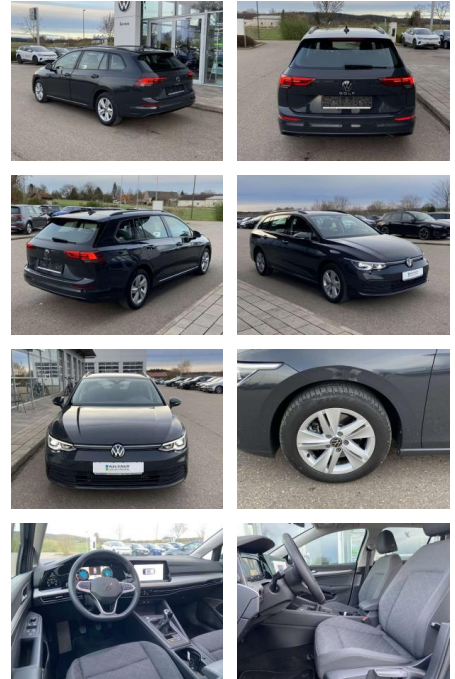

Ihr Ansprechpartner

Frau Saskia Sibbing
E-Mail: sibbing@autohaus-wallmeier.com
Telefon: 02565 4058492

Wallmeier Selected
Gronauer Str.182 - 48599 Gronau - Tel.: 02562 / 9924240

Volkswagen Golf Variant 2.0 TDI Life NAVI+AHK+LE...

SS00-803290AAngebotsnr.:

Erstzulassung:	Kilometer:	Farbe:	Leistung:	Kraftstoffart:
01.08.2023	25.770		110 kW / 150 PS	Benzin

PREIS
27.950 €

FINANZIERUNGSBEISPIEL

Laufzeit: 72 Monate Anzahlung: 25 %
Basis-Finanzierung:* Mtl. Rate:
Zielraten-Finanzierung:** **237 €**