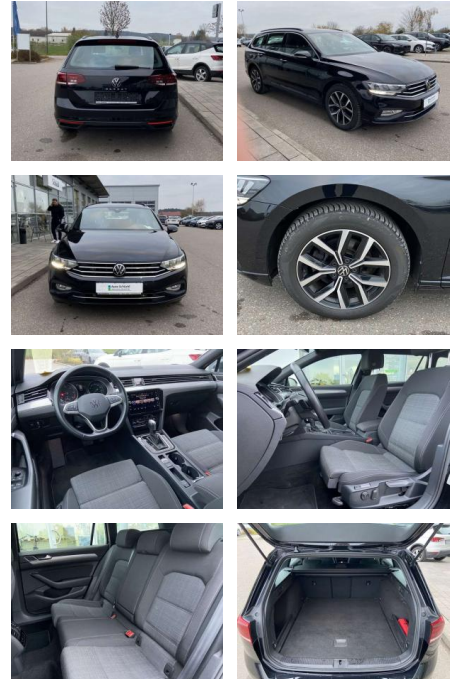

## Volkswagen Passat Variant 2.0 TDI DSG Business

SS00-080406 **Angebotsnr.:**

Erstzulassung:	Kilometer:	Farbe:	Leistung:	Kraftstoffart:
01.07.2022	37.757		147 kW / 200 PS	Benzin

**PREIS**  
**33.100 €**