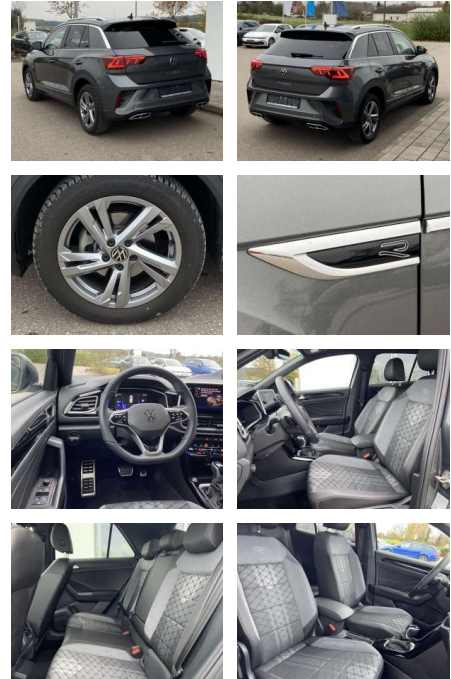

Ihr Ansprechpartner

Herr Jonas Wallmeier

E-Mail: j.wallmeier@autohaus-wallmeier.com
Telefon: 02562 9924240

Wallmeier Selected
Gronauer Str.182 - 48599 Gronau - Tel.: 02562 / 9924240

Volkswagen T-Roc 1.5 TSI DSG R-LINE 17"+IQ.DRIVE

SS00-681309 **Angebotsnr.:**

Erstzulassung:	Kilometer:	Farbe:	Leistung:	Kraftstoffart:
01.01.2024	7.250		110 kW / 150 PS	Benzin

PREIS
37.840 €

FINANZIERUNGSBEISPIEL

Laufzeit: 72 Monate   Anzahlung: 25 %
Basis-Finanzierung:*   Mtl. Rate:
Zielraten-Finanzierung:** **320 €**

* Basisfinanzierung: Anzahlung: 9.460 Euro, Laufzeit: 72 Monate, Nettodarlehen: 28.380 Euro, Gesamtbetrag: 44.643 Euro, Zinssätze: 7.71% Sollz. (gebunden), 7.99% eff.
** Zielratenfinanzierung: Anzahlung: 9.460 Euro, Laufzeit: 72 Monate, Nettodarlehen: 28.380 Euro, Zielrate: 18.920 Euro, Gesamtbetrag: 47.288 Euro, Zinssätze: 7.71% Sollz. (gebunden), 7.99% eff.,

Vermittlung für: Santander Consumer Bank
Repräsentatives Beispiel gem. § 17 Abs. 4 PAngV. Diese Finanzierungsangebote sind Beispiele. Gerne ermitteln wir für Sie Ihr individuelles Angebot.

Ausstattung

Interieur

- Sitzheizung vorne Innenspiegel automatisch abblendbar
- Lendenwirbelstützen vorne Climatronic
- Mittelarmlehne vorne Beifahrersitz umklappbar Vordersitze höhenverstellbar
- Kindersitzverankerung für Kindersitzsystem ISOFIX Variables
- Ladebodenkonzept Rücksitzbanklehne geteilt umlegbar mit Mittelarmlehne 2 Leseleuchten vorn Schublade unter dem rechten Vordersitz Sport-Komfortsitze vorne Make-Up Spiegel
- beleuchtet Fußraumbelichtung

Exterieur

- abnehmbare Anhängerkupplung
- Panoramaschiebedach elektrisch
- Parklenkassistent mit Einparkhilfe vorne und hinten Sportfahrwerk beheizbare Scheibenwaschdüsen vorne Dachreling

- Schlechtwetterlicht und Begrüßungsfunktion Ambiente und Umfeldbeleuchtung Lichtsensor
- LED-Tagfahrlicht
- Begrüßungs- und Verabschiedungslicht
- Dynamic Light Assist für LED-Matrix-Scheinwerfer Licht- und Regensensor Technik: el. Heckklappe mit virtuellem Pedal Seitenairbags vorne Front-Assist mit City-Notbremsassistent
- Keyless-Entry mit Funkfernbedienung
- Scheckheftgepflegt Rückfahrkamera ESP mit ASR 4 x elektrische Fensterheber
- Airbag für Fahrer und Beifahrer mit Beifahrer-Airbag-Deaktivierung
- Verkehrszeichenerkennung Dynamiklenkung
- Reifendruckkontrolle
- Start-Stop-Automatik Diebstahlwarnanlage
- autom. Distanzregelung ACC (Abstandstempomat) el. Parkbremse inkl. AutoHold-Funktion Zentralverriegelung

- Samstags bis 16:00 Uhr geöffnet. Gerne beraten wir Sie über günstige Finanzierungsmodelle und nehmen Ihr derzeitiges Fahrzeug in Zahlung. www.auto-schuechl.de/finanzierung
- Vornutzung als Mietwagen. Irrtümer vorbehalten oder Zwischenverkauf vorbehalten. www.auto-schuechl.de

Weiteres

- Pakete: 7-Gang-DSG-Automatikgetriebe

STÄNDIG ÜBER 15.000 FAHRZEUGE IM BESTAND!