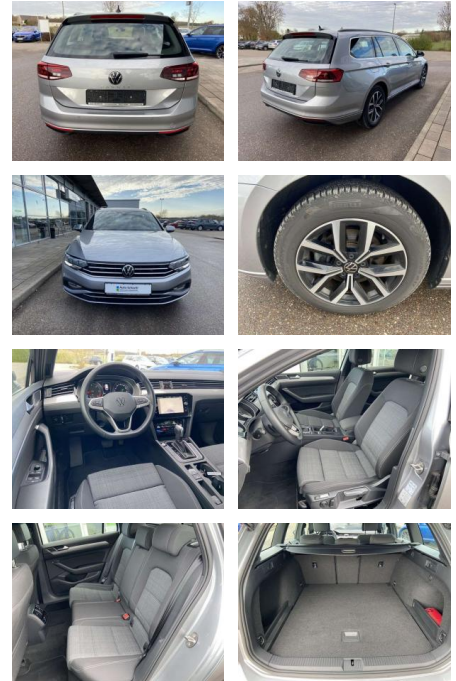

Ihr Ansprechpartner

Frau Saskia Sibbing
E-Mail: sibbing@autohaus-wallmeier.com
Telefon: 02565 4058492

Wallmeier Selected
Gronauer Str.182 - 48599 Gronau - Tel.: 02562 / 9924240

Volkswagen Passat Variant 2.0 TDI DSG Business 1...

SS00-078052AAngebotsnr.:

Erstzulassung:	Kilometer:	Farbe:	Leistung:	Kraftstoffart:
01.07.2022	34.648		147 kW / 200 PS	Benzin

PREIS
32.800 €

FINANZIERUNGSBEISPIEL
Laufzeit: 72 Monate   Anzahlung: 25 %
Basis-Finanzierung:*   Mtl. Rate:
Zielraten-Finanzierung:** **278 €**

* Basisfinanzierung: Anzahlung: 8.200 Euro, Laufzeit: 72 Monate, Nettodarlehen: 24.600 Euro, Gesamtbetrag: 38.697 Euro, Zinssätze: 7.71% Sollz. (gebunden), 7.99% eff.
** Zielratenfinanzierung: Anzahlung: 8.200 Euro, Laufzeit: 72 Monate, Nettodarlehen: 24.600 Euro, Zielrate: 16.400 Euro, Gesamtbetrag: 40.990 Euro, Zinssätze: 7.71% Sollz. (gebunden), 7.99% eff.,

Vermittlung für: Santander Consumer Bank
Repräsentatives Beispiel gem. § 17 Abs. 4 PAngV. Diese Finanzierungsangebote sind Beispiele. Gerne ermitteln wir für Sie Ihr individuelles Angebot.

Ausstattung

Interieur

- Multifunktions-Lederlenkrad mit Schaltwippen Sitzheizung vorne Innenspiegel automatisch abblendbar Mittelarmlehne vorne 2 Leseleuchten vorn Netztrennwand el. Lendenwirbelstütze Fahrersitz mit Massagefunktion Komfortsitze vorne Fußraumbeleuchtung ergoComfort-Sitz auf der Fahrerseite Kindersitzverankerung für Kindersitzsystem I-Size/ISOFIX

- 2x hinten Farbe: Pyrit Silber Metallic -Fr. 08:00-18:00 Uhr
- Samstags bis 16:00 Uhr geöffnet. Gerne beraten wir Sie über günstige Finanzierungsmodelle und nehmen Ihr derzeitiges Fahrzeug in Zahlung. www.auto-schuechl.de/finanzierung Vornutzung als Mietwagen. Irrtümer
- Änderungen oder Zwischenverkauf vorbehalten. www.auto-schuechl.de

Weiteres

- Rückfahrkamera beheizbare Scheibenwaschdüsen vorne Dachreling el. Außenspiegel beheizbar und automatisch abblendbar Leichtmetallräder 17" Anhängerkupplung abnehmbar Licht- und Sicht: LED-Scheinwerfer Tagfahrlicht LED-Heckleuchten Licht- und Regensensor Nebelscheinwerfer mit Abbiegelicht

- Pakete: 7-Gang-DSG-Automatikgetriebe Business-Premium-Paket

STÄNDIG ÜBER 15.000 FAHRZEUGE IM BESTAND!