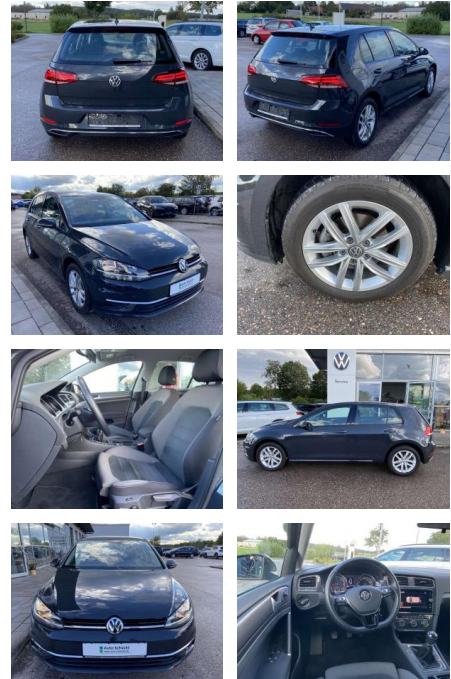

SS00-203594AAngebotsnr.:

Erstzulassung:	Kilometer:	Farbe:	Leistung:	Kraftstoffart:
01.07.2019	34.413		85 kW / 116 PS	Benzin

PREIS
20.020 €

FINANZIERUNGSBEISPIEL

Laufzeit: 72 Monate Anzahlung: 25 %
Basis-Finanzierung:* Mtl. Rate:
Zielraten-Finanzierung:** **170 €**

- Sitzheizung vorne Mittelarmlehne vorne Kindersitzverankerung für Kindersitzsystem ISOFIX Rücksitzbanklehne geteilt umlegbar mit Mittelarmlehne ergoActive Sitz mit 14-Wege-Einstellung auf der Fahrerseite klimatisiertes Handschuhfach Sport-Komfortsitze vorne el. Lendenwirbelstütze Fahrersitz mit Massagefunktion Multifunktions-Lederlenkrad 2 Leseleuchten vorn und 2 hinten Make-Up Spiegel
- beleuchtet Vordersitze höhenverstellbar und Sitzneigungsverstellung Fahrersitz