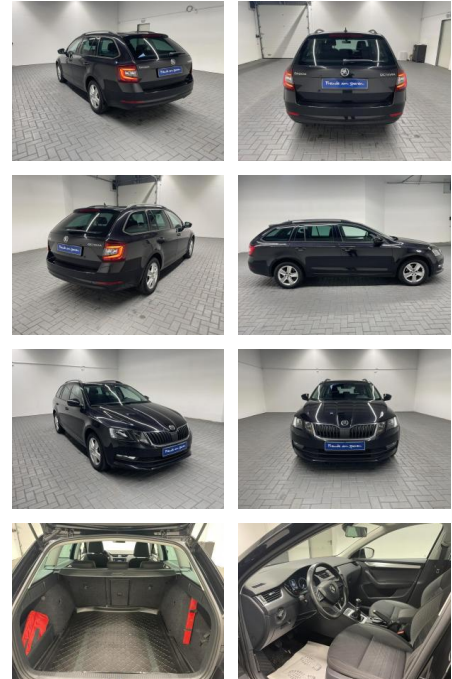

Ihr Ansprechpartner

Herr Jonas Wallmeier

E-Mail: j.wallmeier@autohaus-wallmeier.com
Telefon: 02562 9924240

Wallmeier Selected
Gronauer Str.182 - 48599 Gronau - Tel.: 02562 / 9924240

Skoda Octavia Combi Navi/SHZ/PDC/AHK/Tempomat

AM35-29327 **Angebotsnr.:**

Erstzulassung:	Kilometer:	Farbe:	Leistung:	Kraftstoffart:
02.06.2017	93.700		110 kW / 150 PS	Benzin

PREIS
22.020 €

FINANZIERUNGSBEISPIEL

Laufzeit: 72 Monate Anzahlung: 25 %
Basis-Finanzierung:* Mtl. Rate:
Zielraten-Finanzierung:** **186 €**