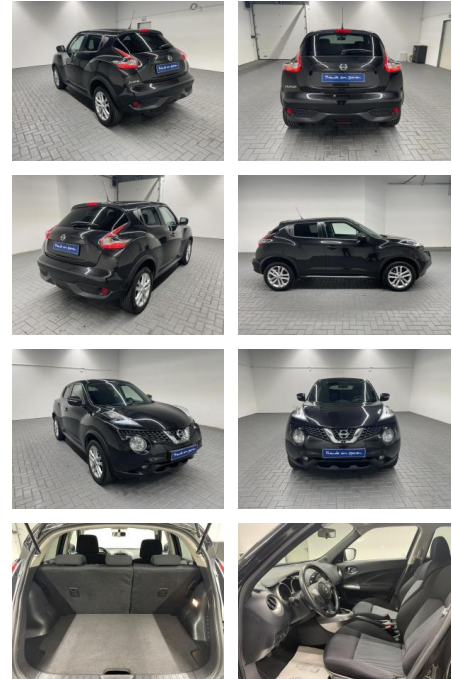

AM35-29336 **Angebotsnr.:**

Erstzulassung:	Kilometer:	Farbe:	Leistung:	Kraftstoffart:
03.08.2018	92.400		85 kW / 116 PS	Benzin

PREIS
17.110 €

FINANZIERUNGSBEISPIEL
Laufzeit: 72 Monate Anzahlung: 25 %
Basis-Finanzierung:* Mtl. Rate:
Zielraten-Finanzierung:** **145 €**