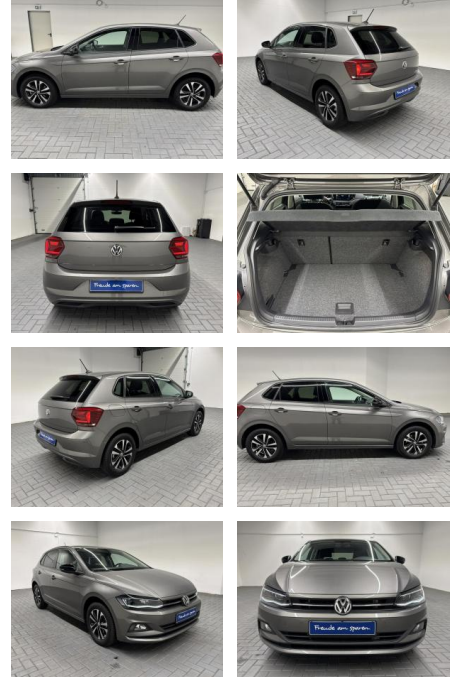

AM35-29387 **Angebotsnr.:**

Erstzulassung:	Kilometer:	Farbe:	Leistung:	Kraftstoffart:
07.01.2020	7.980		85 kW / 116 PS	Benzin

PREIS
28.050 €

FINANZIERUNGSBEISPIEL

Laufzeit: 72 Monate Anzahlung: 25 %
Basis-Finanzierung:* Mtl. Rate:
Zielraten-Finanzierung:** **238 €**