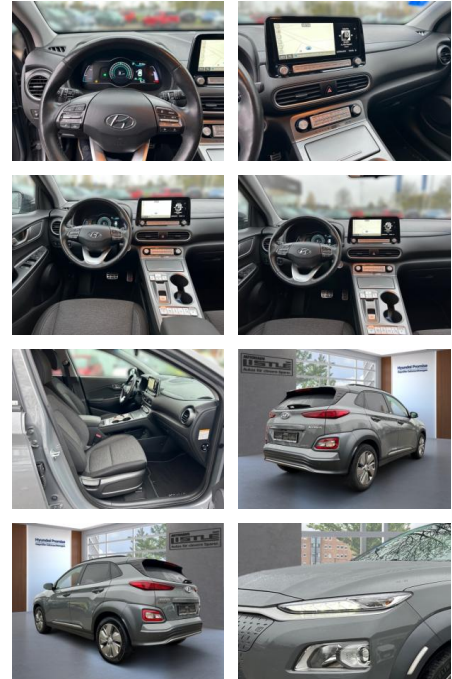

AL33-U120831 Angebotsnr.:

| Erstzulassung: | Kilometer: | Farbe: | Leistung: | Kraftstoffart: | Reichweite elektr. (WLTP) |
|----------------|------------|--------|-----------------|----------------|---------------------------|
| 01.01.2021 | 34.915 | | 100 kW / 136 PS | Elektro | 305 km |