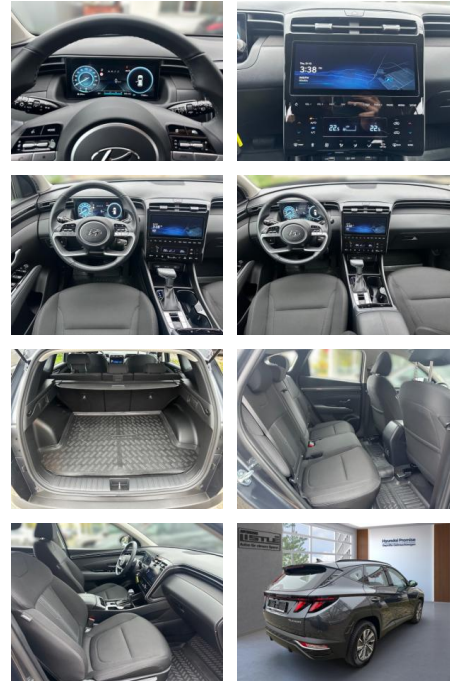

## Hyundai Tucson Select Mild-Hybrid 2WD 1.6 T-GDI

AL33-420350L Angebotsnr.:

Erstzulassung:	Kilometer:	Farbe:	Leistung:	Kraftstoffart:
01.11.2023	11.060		110 kW / 150 PS	Benzin

**PREIS**  
**31.370 €**

**FINANZIERUNGSBEISPIEL**  
Laufzeit: 72 Monate      Anzahlung: 25 %  
Basis-Finanzierung:\*      Mtl. Rate:  
Zielraten-Finanzierung:\*\* **266 €**