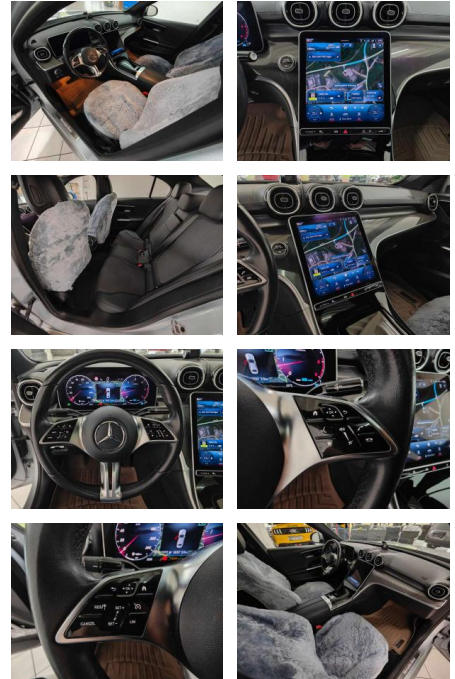

Ihr Ansprechpartner

Frau Saskia Sibbing
E-Mail: sibbing@autohaus-wallmeier.com
Telefon: 02565 4058492

Wallmeier Selected
Gronauer Str.182 - 48599 Gronau - Tel.: 02562 / 9924240

Mercedes-Benz C 220 C -Klasse Lim. C 220d *LED *...

HA14-002375 **Angebotsnr.:**