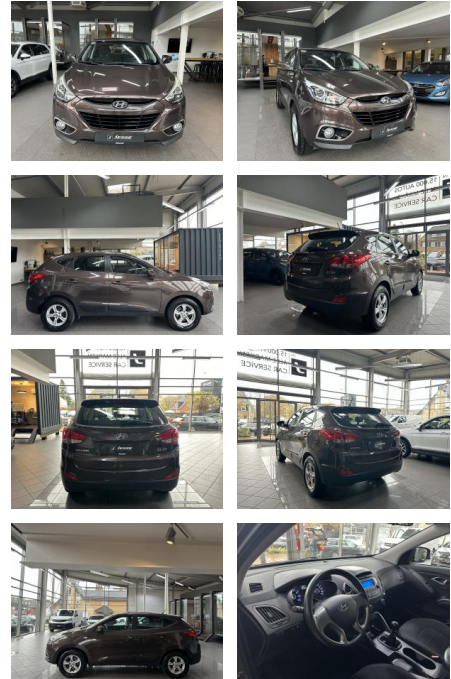

## Hyundai ix35 1.6 FIFA World Cup Edition 2WD

AJ02-OY2411-~~17~~Angebotsnr.:

Erstzulassung:	Kilometer:	Farbe:	Leistung:	Kraftstoffart:
15.01.2015	139.000	Braun	99 kW / 135 PS	Benzin

**PREIS**  
**9.960 €**