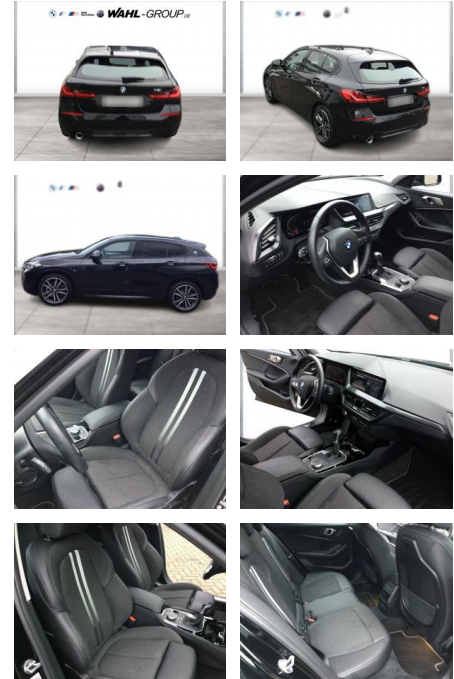

WG03-232305 Angebotsnr.:

Erstzulassung:	Kilometer:	Farbe:	Leistung:	Kraftstoffart:
01.11.2021	38.000	Schwarz	100 kW / 136 PS	Benzin

PREIS
24.780 €

FINANZIERUNGSBEISPIEL

Laufzeit: 72 Monate Anzahlung: 25 %
Basis-Finanzierung:* Mtl. Rate:
Zielraten-Finanzierung:** **210 €**