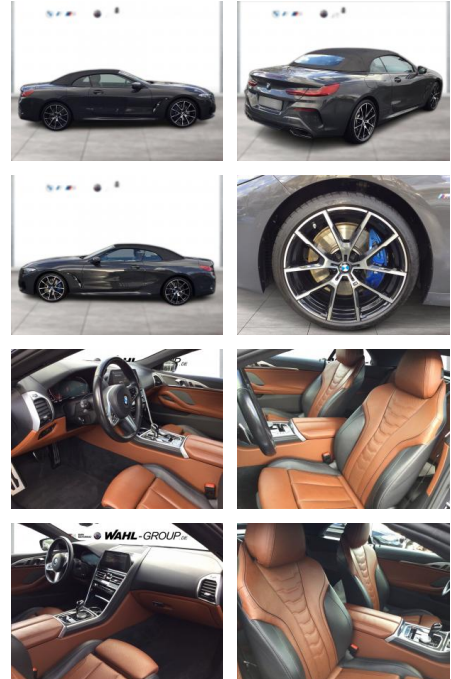

## BMW 840i xDrive CABRIO M SPORT SOFT-CLOSE

WG05-231881 Angebotsnr.:

Erstzulassung:	Kilometer:	Farbe:	Leistung:	Kraftstoffart:
01.11.2021	41.900	Grau	245 kW / 333 PS	Benzin

**PREIS**  
**65.980 €**