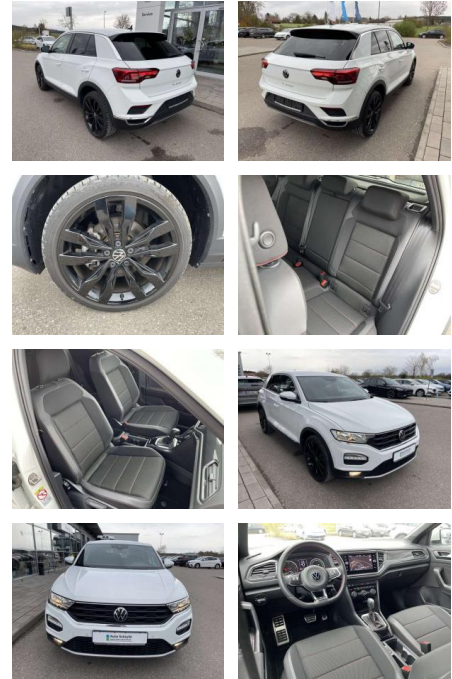

SS00-011334 **Angebotsnr.:**

Erstzulassung:	Kilometer:	Farbe:	Leistung:	Kraftstoffart:
01.08.2021	9.869		110 kW / 150 PS	Benzin

PREIS
28.570 €

FINANZIERUNGSBEISPIEL

Laufzeit: 72 Monate Anzahlung: 25 %
Basis-Finanzierung:* Mtl. Rate:
Zielraten-Finanzierung:** **242 €**

- Sitzheizung vorne Climatronic Vordersitze höhenverstellbar Kindersitzverankerung für Kindersitzsystem ISOFIX Variables Ladebodenkonzept Rücksitzbanklehne geteilt umlegbar mit Mittelarmlehne 2 Leseleuchten vorn Schublade unter dem rechten Vordersitz Sport-Komfortsitze vorne Make-Up Spiegel
- beleuchtet Fußraumbeleuchtung