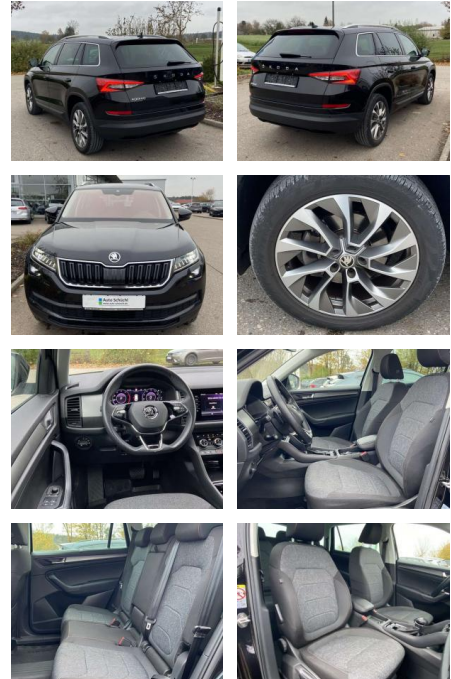

Ihr Ansprechpartner

Frau Saskia Sibbing
E-Mail: sibbing@autohaus-wallmeier.com
Telefon: 02565 4058492

Wallmeier Selected
Gronauer Str.182 - 48599 Gronau - Tel.: 02562 / 9924240

Skoda Kodiak 2.0 TDI DSG Ambition Clever 19"

SS00-053744 **Angebotsnr.:**

Erstzulassung:	Kilometer:	Farbe:	Leistung:	Kraftstoffart:
01.05.2021	53.103		110 kW / 150 PS	Benzin

PREIS
31.660 €

FINANZIERUNGSBEISPIEL
Laufzeit: 72 Monate   Anzahlung: 25 %
Basis-Finanzierung:*   Mtl. Rate:
Zielraten-Finanzierung:** **268 €**

* Basisfinanzierung: Anzahlung: 7.915 Euro, Laufzeit: 72 Monate, Nettodarlehen: 23.745 Euro, Gesamtbetrag: 37.352 Euro, Zinssätze: 7.71% Sollz. (gebunden), 7.99% eff.
** Zielratenfinanzierung: Anzahlung: 7.915 Euro, Laufzeit: 72 Monate, Nettodarlehen: 23.745 Euro, Zielrate: 15.830 Euro, Gesamtbetrag: 39.565 Euro, Zinssätze: 7.71% Sollz. (gebunden), 7.99% eff.,

Vermittlung für: Santander Consumer Bank
Repräsentatives Beispiel gem. § 17 Abs. 4 PAngV. Diese Finanzierungsangebote sind Beispiele. Gerne ermitteln wir für Sie Ihr individuelles Angebot.

Ausstattung

Interieur

- Sitzheizung vorne und hinten
- Mittelarmlehne vorne Innenspiegel automatisch abblendbar
- Lendenwirbelstützen vorne
- Kindersicherung elektrisch betätigt
- Vordersitze höhenverstellbar
- Kindersitzverankerung für Kindersitzsystem ISOFIX
- Schublade unter den Vordersitzen 2 Leseleuchten vorn
- Netztrennwand
- Komfortsitze vorne
- Multifunktions-Lederlenkrad
- beheizbar mit Schaltwippen

Exterieur

- Rückfahrkamera
- Panoramashiebedach elektrisch beheizbare Frontscheibe
- Parkenassistent mit Einparkhilfe vorne und hinten
- beheizbare Scheibenwaschdüsen
- vorne Dachreling
- chrom abgedunkelte Scheiben hinten

- ASR und Traktionskontrolle Servotronic
- Berganfahrassistent
- Verkehrszeichenerkennung
- Reifendruckkontrolle
- Start-Stop-Automatik
- Diebstahlwarnanlage
- autom. Distanzregelung ACC (Abstandstempomat)
- el. Parkbremse inkl. AutoHold-Funktion
- Zentralverriegelung "Keyless-Entry"
- Climatronic
- 230V-Steckdose SCR (AdBlue)
- Pannen-Set
- Spurwechselassistent
- Müdigkeitserkennung
- e-Call
- Notrufsystem
- Euro 6d-ISC-FCM
- Fahrerassistent
- Travel Assist mit Spurhalteassistent
- Lane-Assist
- und Emergency Assist
- Infotainment: Navigationssystem Columbus
- Smart-Link (Apple CarPlay und Android Auto)
- kabellos und kabelgebunden
- Virtual cockpit (digitales Kombiinstrument)
- DAB - digitaler Radioempfang
- 8 Lautsprecher
- Freisprecheinrichtung (Bluetooth) und

- 2x hinten Farbe: Black-Magic Perleffekt
- -Fr. 08:00-18:00 Uhr
- Samstags bis 16:00 Uhr geöffnet. Gerne beraten wir Sie über günstige Finanzierungsmodelle und nehmen Ihr derzeitiges Fahrzeug in Zahlung. www.auto-schuechl.de/finanzierung
- Irrtümer
- Änderungen oder Zwischenverkauf vorbehalten. www.auto-schuechl.de

Weiteres

- Pakete: 7-Gang-DSG-Automatikgetriebe

STÄNDIG ÜBER 15.000 FAHRZEUGE IM BESTAND!