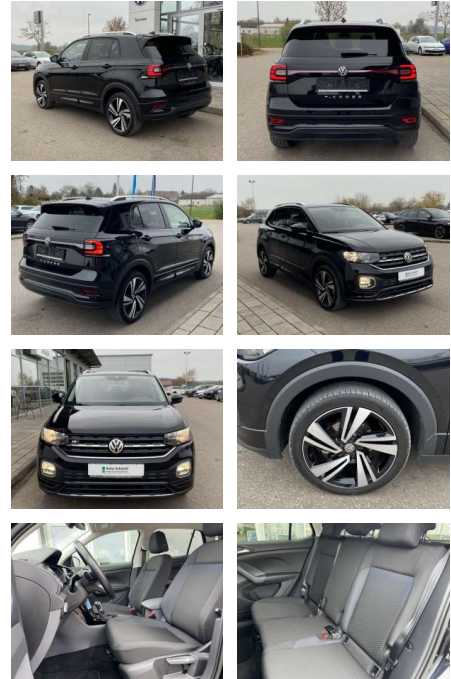

SS00-135730 **Angebotsnr.:**

| Erstzulassung: | Kilometer: | Farbe: | Leistung: | Kraftstoffart: |
|----------------|------------|--------|-----------------|----------------|
| 01.10.2020 | 20.571 | | 110 kW / 150 PS | Benzin |