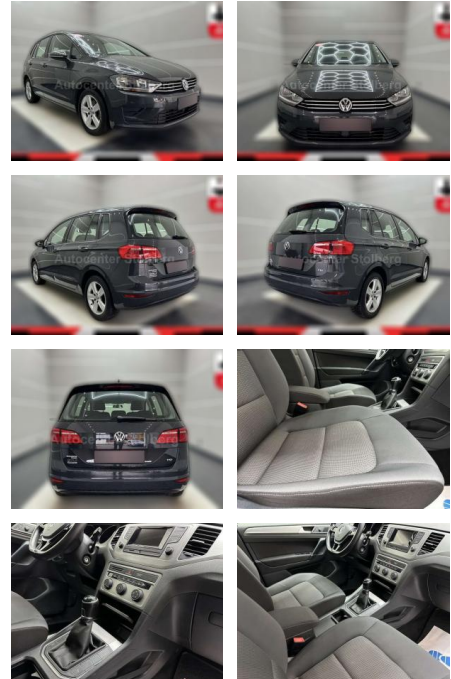

## Volkswagen Golf Sportsvan Comfortline "WENIG

AC15-50

Angebotsnr.:

Erstzulassung:	Kilometer:	Farbe:	Leistung:	Kraftstoffart:
01.09.2017	66.000	grau	63 kW / 86 PS	Benzin

**PREIS**  
**12.950 €**

**FINANZIERUNGSBEISPIEL**  
Laufzeit: 72 Monate      Anzahlung: 25 %  
Basis-Finanzierung:\*      Mtl. Rate:  
Zielraten-Finanzierung:\*\* **110 €**