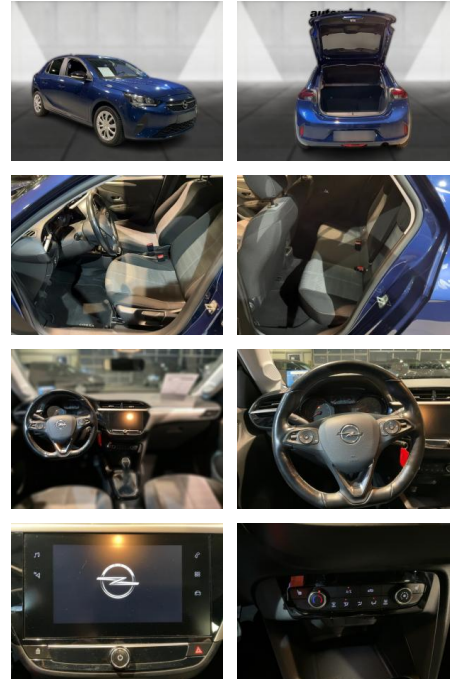

Ihr Ansprechpartner

Herr Jonas Wallmeier

E-Mail: j.wallmeier@autohaus-wallmeier.com
Telefon: 02562 9924240

Wallmeier Selected
Gronauer Str.182 - 48599 Gronau - Tel.: 02562 / 9924240

Opel Corsa F Edition ,SHZ,PDC,SpurH

WA00-30737 **Angebotsnr.:**

Erstzulassung:	Kilometer:	Farbe:	Leistung:	Kraftstoffart:
01.08.2020	89.500	Blau	55 kW / 75 PS	Benzin

PREIS
13.940 €

FINANZIERUNGSBEISPIEL

Laufzeit: 72 Monate   Anzahlung: 25 %
Basis-Finanzierung:*   Mtl. Rate:
Zielraten-Finanzierung:** **118 €**

* Basisfinanzierung: Anzahlung: 3.485 Euro, Laufzeit: 72 Monate, Nettodarlehen: 10.455 Euro, Gesamtbetrag: 16.446 Euro, Zinssätze: 7.71% Sollz. (gebunden), 7.99% eff.
** Zielratenfinanzierung: Anzahlung: 3.485 Euro, Laufzeit: 72 Monate, Nettodarlehen: 10.455 Euro, Zielrate: 6.970 Euro, Gesamtbetrag: 17.421 Euro, Zinssätze: 7.71% Sollz. (gebunden), 7.99% eff.,

Vermittlung für: Santander Consumer Bank
Repräsentatives Beispiel gem. § 17 Abs. 4 PAngV. Diese Finanzierungsangebote sind Beispiele. Gerne ermitteln wir für Sie Ihr individuelles Angebot.

Ausstattung

Sicherheit

- PDC Park Distance Control hinten
- Anti-Blockiersystem ABS
- Antischlupfregelung ASC+T
- elektronische Stabilitätskontrolle (ESP / DSP)
- Servolenkung
- Regensensor
- Wegfahrsperre
- Kindersitzbefestigung

- Sitzheizung

Exterieur

- metallic

Weiteres

- elektrische Aussenspiegel
- Start Stop Automatik

Multimedia

- Radio

Komfort

- Zentralverriegelung
- Bordcomputer

Interieur

- Multifunktionslenkrad
- el. Fensterheber

STÄNDIG ÜBER 15.000 FAHRZEUGE IM BESTAND!