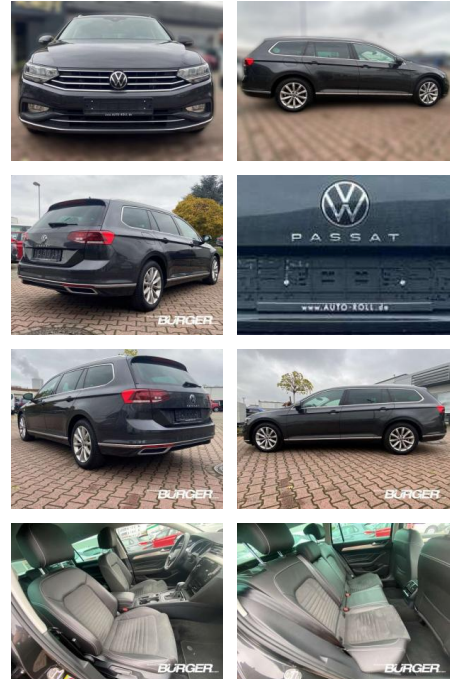

CB01-107843 **Angebotsnr.:**

Erstzulassung:	Kilometer:	Farbe:	Leistung:	Kraftstoffart:
01.05.2021	78.794	grau	147 kW / 200 PS	Diesel

PREIS
29.280 €

FINANZIERUNGSBEISPIEL
Laufzeit: 72 Monate Anzahlung: 25 %
Basis-Finanzierung:* Mtl. Rate:
Zielraten-Finanzierung:** **248 €**