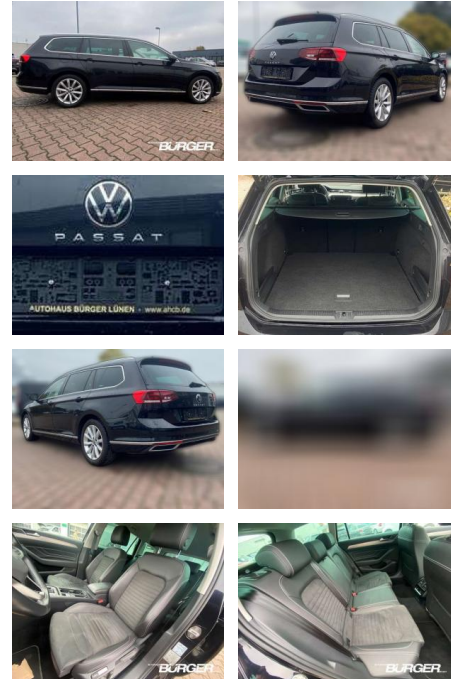

CB01-E130490Angebotsnr.:

Erstzulassung:	Kilometer:	Farbe:	Leistung:	Kraftstoffart:
01.07.2021	61.153	Schwarz	147 kW / 200 PS	Diesel

PREIS
30.110 €

FINANZIERUNGSBEISPIEL
Laufzeit: 72 Monate Anzahlung: 25 %
Basis-Finanzierung:* Mtl. Rate:
Zielraten-Finanzierung:** **255 €**