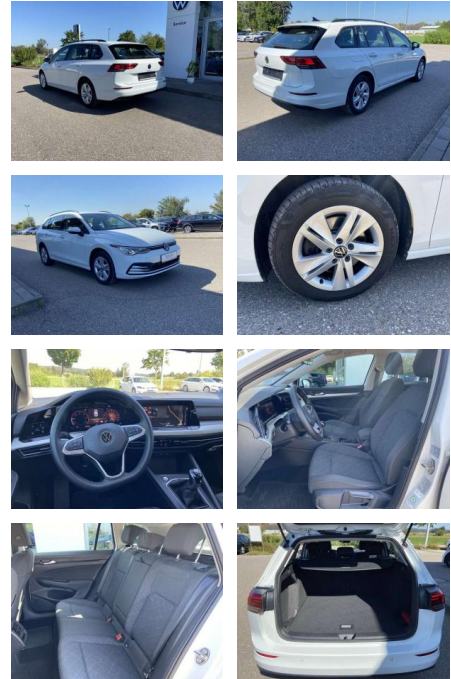

Ihr Ansprechpartner

Frau Saskia Sibbing
E-Mail: sibbing@autohaus-wallmeier.com
Telefon: 02565 4058492

Wallmeier Selected
Gronauer Str.182 - 48599 Gronau - Tel.: 02562 / 9924240

Volkswagen Golf Variant 2.0 TDI AHK+NAVI

SS00-515809AAngebotsnr.:

Erstzulassung:	Kilometer:	Farbe:	Leistung:	Kraftstoffart:
01.05.2021	47.694		85 kW / 116 PS	Benzin

PREIS
22.390 €

FINANZIERUNGSBEISPIEL
Laufzeit: 72 Monate   Anzahlung: 25 %
Basis-Finanzierung:*   Mtl. Rate:
Zielraten-Finanzierung:** **190 €**

* Basisfinanzierung: Anzahlung: 5.598 Euro, Laufzeit: 72 Monate, Nettodarlehen: 16.793 Euro, Gesamtbetrag: 26.416 Euro, Zinssätze: 7.71% Sollz. (gebunden), 7.99% eff.
** Zielratenfinanzierung: Anzahlung: 5.598 Euro, Laufzeit: 72 Monate, Nettodarlehen: 16.793 Euro, Zielrate: 11.195 Euro, Gesamtbetrag: 27.981 Euro, Zinssätze: 7.71% Sollz. (gebunden), 7.99% eff.,

Vermittlung für: Santander Consumer Bank
Repräsentatives Beispiel gem. § 17 Abs. 4 PAngV. Diese Finanzierungsangebote sind Beispiele. Gerne ermitteln wir für Sie Ihr individuelles Angebot.

Ausstattung

Interieur

- Sitzheizung vorne Lendenwirbelstützen vorne Mittelarmlehne vorne Vordersitze höhenverstellbar Rücksitzbanklehne geteilt umlegbar mit Mittelarmlehne 2 Leseleuchten vorn Netztrennwand Komfortsitze vorne Make-Up Spiegel
- beleuchtet Multifunktionslederlenkrad
- beheizbar Isofix Rücksitzbank und Beifahrersitz

Exterieur

- beheizbare Scheibenwaschdüsen vorne Dachreling Außenspiegel el. einstellbar und beheizbar Leichtmetallräder 16"
- Anhängerkupplung abnehmbar Licht- und Sicht: LED-Scheinwerfer Lichtsensor
- LED-Tagfahrlicht
- Begrüßungs- und Verabschiedungslicht LED-Heckleuchten Technik: Fahrassistent "Travel Assist" und Spurhalteassistent

- Fußgänger und Radfahrer Scheckheftgepflegt Servotronic 6-Gang-Schaltgetriebe Airbag für Fahrer und Beifahrer mit Beifahrer-Airbag-Deaktivierung el. Differenzialsperre (XDS) Verkehrszeichenerkennung Reifendruckkontrolle Start-Stop-Automatik autom. Distanzregelung ACC (Abstandstempomat) el. Parkbremse inkl. AutoHold-Funktion Keyless-Go (Start-Knopf) SCR (AdBlue) Notrad proaktives Insassenschutzsystem Müdigkeitserkennung Euro 6d-ISC-FCM Infotainment: Navigationssystem Discover Media mit Farbdisplay-Touchscreen App-Connect (Apple CarPlay und Android Auto) kabellos und kabelgebunden Active-Info-Display - digitales Kombiinstrument DAB - digitaler Radioempfang Freisprecheinrichtung

- 2x hinten Farbe: Pure White -Fr. 08:00-18:00 Uhr
- Samstags bis 16:00 Uhr geöffnet. Gerne beraten wir Sie über günstige Finanzierungsmodelle und nehmen Ihr derzeitiges Fahrzeug in Zahlung. www.auto-schuechl.de/finanzierung Irrtümer
- Änderungen oder Zwischenverkauf vorbehalten. www.auto-schuechl.de

Weiteres

- Pakete: Business-Premium-Paket

STÄNDIG ÜBER 15.000 FAHRZEUGE IM BESTAND!