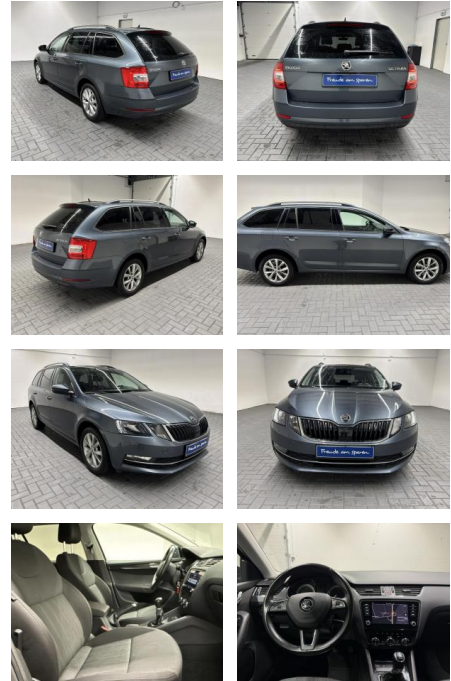

Ihr Ansprechpartner

Frau Saskia Sibbing
E-Mail: sibbing@autohaus-wallmeier.com
Telefon: 02565 4058492

Wallmeier Selected
Gronauer Str.182 - 48599 Gronau - Tel.: 02562 / 9924240

Skoda Octavia "Combi Navi/SHZ/PDC/Tempom.

AM35-21892 **Angebotsnr.:**

| Erstzulassung: | Kilometer: | Farbe: | Leistung: | Kraftstoffart: |
|----------------|------------|--------|-----------------|----------------|
| 27.09.2017 | 94.400 | | 110 kW / 150 PS | Benzin |