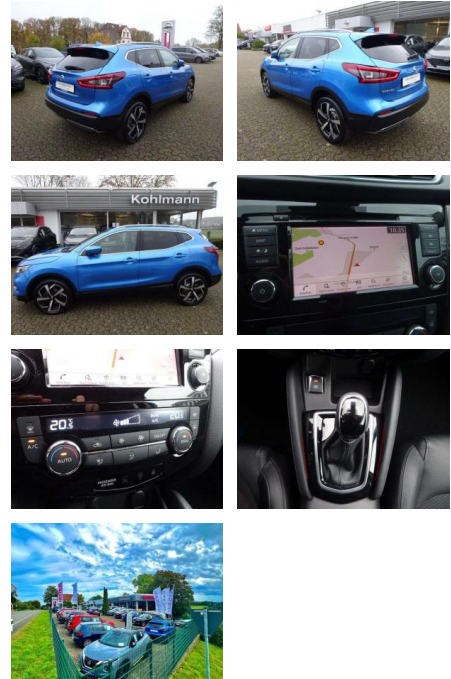

PK00-SPRGW706 Angebotsnr.:

Erstzulassung:	Kilometer:	Farbe:	Leistung:	Kraftstoffart:
01.09.2019	50.341	Blau	117 kW / 159 PS	Benzin

PREIS
23.810 €

FINANZIERUNGSBEISPIEL

Laufzeit: 72 Monate Anzahlung: 25 %
Basis-Finanzierung:* Mtl. Rate:
Zielraten-Finanzierung:** **202 €**