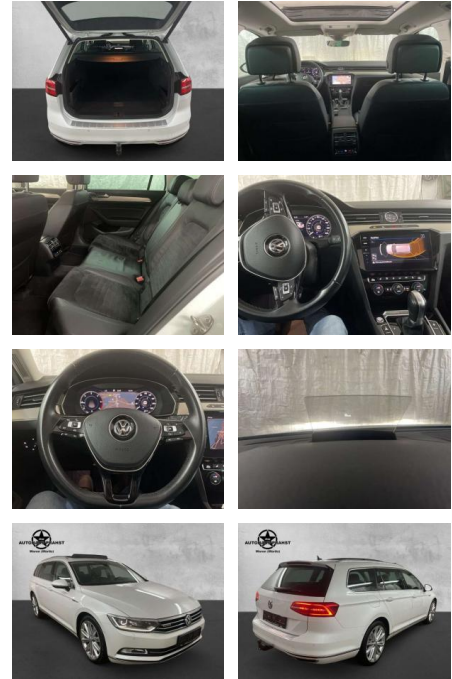

## Volkswagen Passat 2.0TDI Highline 4Motion LEDER

AP38-6364210 Angebotsnr.:

Erstzulassung:	Kilometer:	Farbe:	Leistung:	Kraftstoffart:
01.09.2018	117.000	Weiß	176 kW / 239 PS	Benzin

**PREIS**  
**25.090 €**