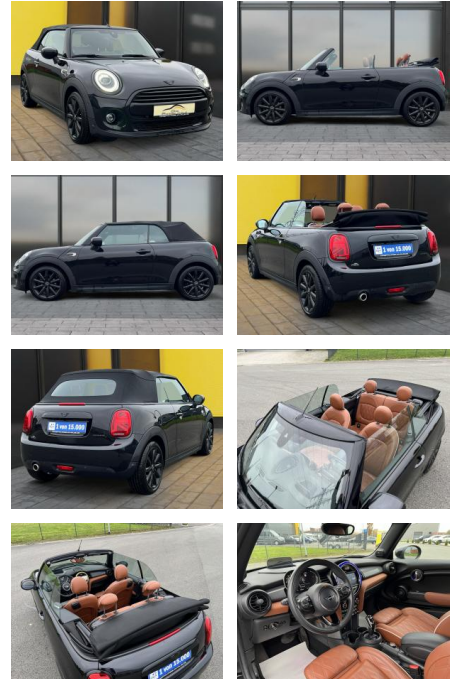

## MINI Cooper Cabrio ACC+LED+Leder+Harman Kardon

AB19-NB-MINI-A59gebotsnr.:

**Erstzulassung:** 13.10.2020    **Kilometer:** 59.900    **Farbe:** Schwarz    **Leistung:** 100 kW / 136 PS    **Kraftstoffart:** Benzin

### Exterieur

- LED-Tagfahrlicht
- LED-Scheinwerfer

**STÄNDIG ÜBER 15.000 FAHRZEUGE IM BESTAND!**