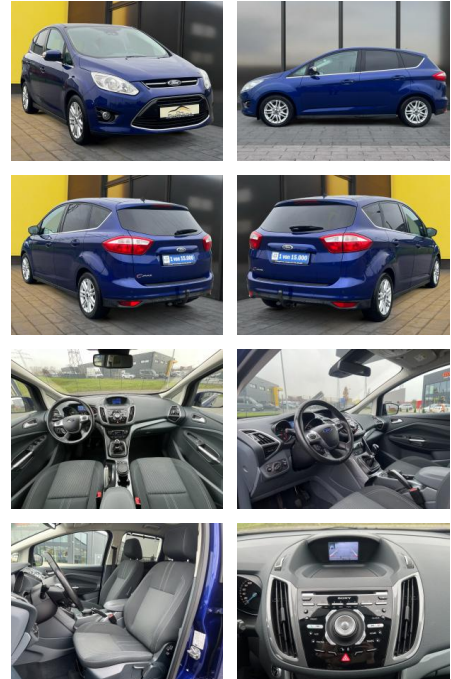

## Ford C-Max Titanium+AHK+Pano+Kamera+Navi+Tempoma...

AB19-NB-FOR-A66gebotsnr.:

Erstzulassung:	Kilometer:	Farbe:	Leistung:	Kraftstoffart:
11.11.2014	112.500	Blau	103 kW / 140 PS	Diesel

**PREIS**  
**10.990 €**