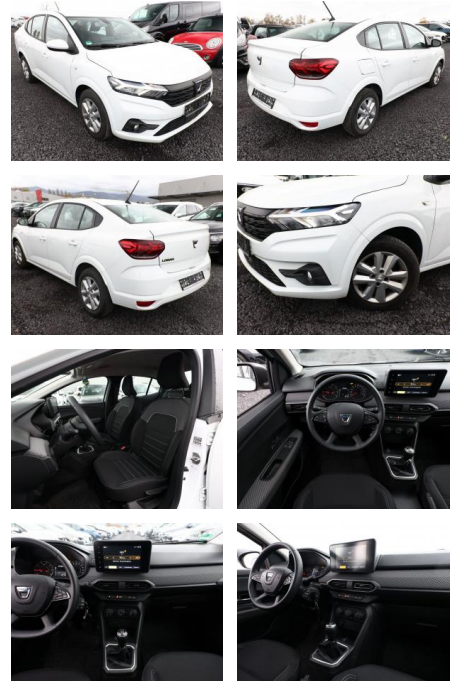

AT27-GW-ABO **Angebotsnr.:**

Erstzulassung:	Kilometer:	Farbe:	Leistung:	Kraftstoffart:
26.05.2022	24.984	Weiß	67 kW / 91 PS	Benzin

PREIS
17.840 €

FINANZIERUNGSBEISPIEL
Laufzeit: 72 Monate Anzahlung: 25 %
Basis-Finanzierung:* Mtl. Rate:
Zielraten-Finanzierung:** **151 €**

Exterieur

- Leichtmetallfelgen

- Nebelscheinwerfer

Umwelt

- Partikelfilter

Weiteres

- elektrische Aussenspiegel
- Nichtraucher
- 12V Steckdose
- 3-Punkt-Sicherheitsgurt hinten
- 4 Lautsprecher
- Gepäckraum beleuchtet
- Heckscheibe beheizt
- Klappische an der Rückseite der Vordersitze
- Lenkrad (Öko-Leder) mit Multifunktion
- LM-Felgen 15 Zoll (Flexwheel Design Sorane)
- Navigation in Verbindung mit dem Smartphone (über Apple Carplay / Android Auto /)

- Radioempfang Digital (DAB)
- Reifen 185/65 R15
- Schadstoffarm nach Abgasnorm Euro 6d-ISC-FCM (EU6AP)
- Sitzbezug / Polsterung: Stoff (Comfort)
- Smartphone Schnittstelle (Apple Carplay / Android Auto)
- TFT-Dashboard-Display
- Klimaanlage (Innenraumfilter: Pollenfilter)
- Außenspiegel Wagenfarbe
- Karosserie: 5-türig
- Lenksäule (Lenkrad) höhenverstellbar
- Lenksäule (Lenkrad) längsverstellbar
- Motor 1
- 0 Ltr. - 67 kW TCE KAT
- Otto-Partikelfilter (GPF)
- Reifen-Reparaturset
- Sitz vorn links höhenverstellbar
- Stoßfänger Wagenfarbe
- Türgriffe außen Wagenfarbe