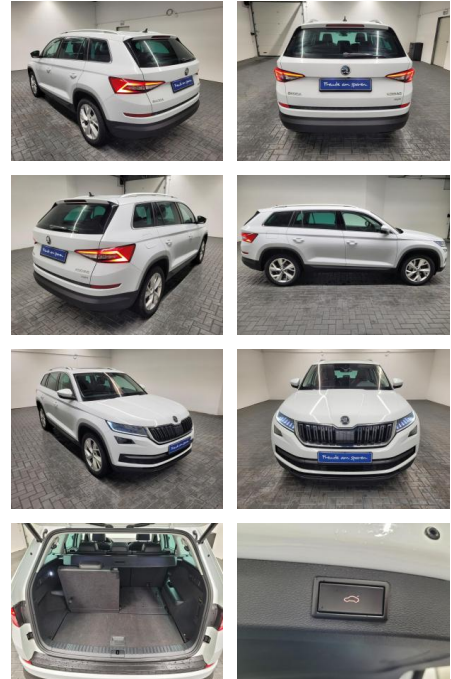

Ihr Ansprechpartner

Frau Saskia Sibbing
E-Mail: sibbing@autohaus-wallmeier.com
Telefon: 02565 4058492

Wallmeier Selected
Gronauer Str.182 - 48599 Gronau - Tel.: 02562 / 9924240

Skoda Kodiaq 4x4 Style 7-Sitze/Standhz/DCC

AM35-29505 **Angebotsnr.:**

Erstzulassung:	Kilometer:	Farbe:	Leistung:	Kraftstoffart:
01.02.2018	103.660		132 kW / 179 PS	Benzin

PREIS
36.110 €

FINANZIERUNGSBEISPIEL
Laufzeit: 72 Monate Anzahlung: 25 %
Basis-Finanzierung:* Mtl. Rate:
Zielraten-Finanzierung:** **306 €**