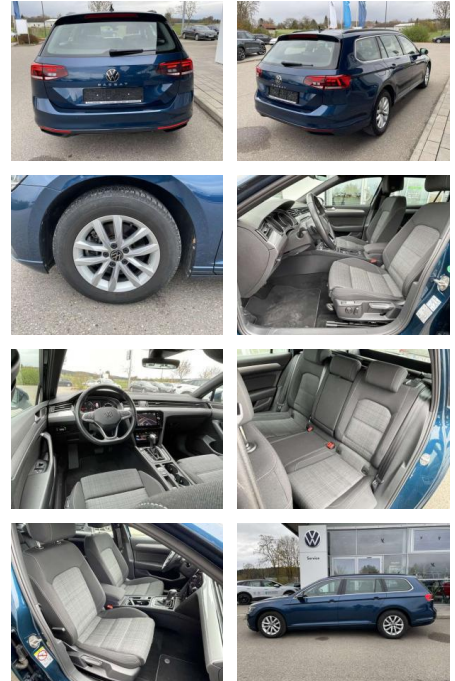

SS00-074596AAngebotsnr.:

| Erstzulassung: | Kilometer: | Farbe: | Leistung: | Kraftstoffart: |
|----------------|------------|--------|-----------------|----------------|
| 01.07.2022 | 27.570 | | 110 kW / 150 PS | Benzin |

- Multifunktions-Lederlenkrad mit Schaltwippen Sitzheizung vorne Innenspiegel automatisch abblendbar Mittelarmlehne vorne 2 Leseleuchten vorn Netztrennwand el. Lendenwirbelstütze Fahrersitz mit Massagefunktion Komfortsitze vorne Fußraumbeleuchtung ergoComfort-Sitz auf der Fahrerseite Kindersitzverankerung für Kindersitzsystem I-Size/ISOFIX