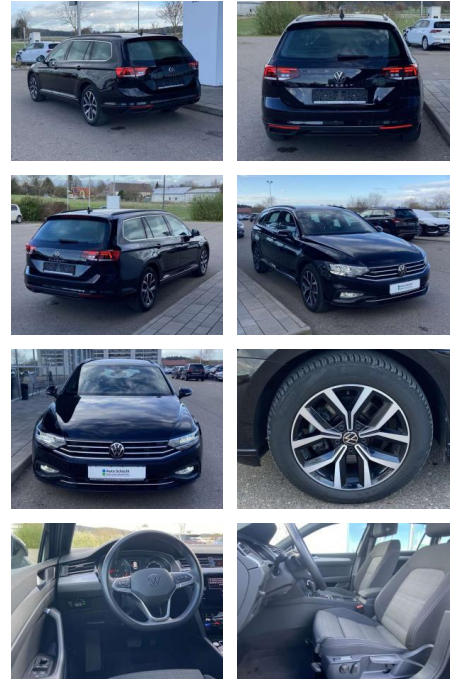

SS00-080896 **Angebotsnr.:**

Erstzulassung:	Kilometer:	Farbe:	Leistung:	Kraftstoffart:
01.07.2022	31.591		147 kW / 200 PS	Benzin

PREIS
33.520 €

FINANZIERUNGSBEISPIEL
Laufzeit: 72 Monate Anzahlung: 25 %
Basis-Finanzierung:* Mtl. Rate:
Zielraten-Finanzierung:** **284 €**