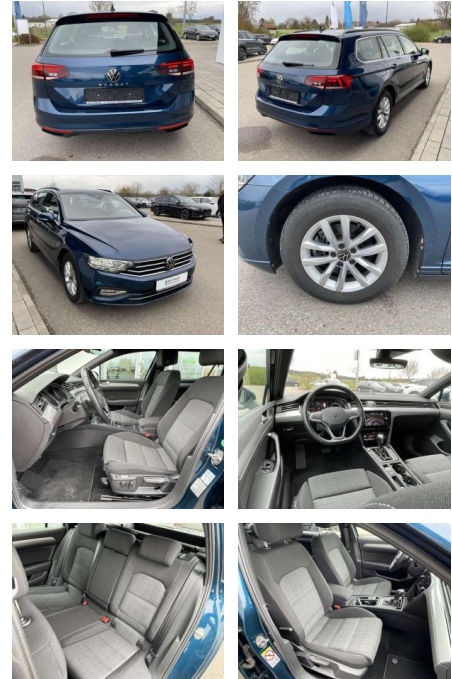

Ihr Ansprechpartner

Herr Jonas Wallmeier

E-Mail: j.wallmeier@autohaus-wallmeier.com
Telefon: 02562 9924240

Wallmeier Selected
Gronauer Str.182 - 48599 Gronau - Tel.: 02562 / 9924240

Volkswagen Passat Variant 2.0 TDI DSG Business

SS00-074596 **Angebotsnr.:**

Erstzulassung:	Kilometer:	Farbe:	Leistung:	Kraftstoffart:
01.07.2022	27.570		110 kW / 150 PS	Benzin

PREIS
29.190 €

FINANZIERUNGSBEISPIEL

Laufzeit: 72 Monate   Anzahlung: 25 %
Basis-Finanzierung:*   Mtl. Rate:
Zielraten-Finanzierung:** **247 €**

* Basisfinanzierung: Anzahlung: 7.298 Euro, Laufzeit: 72 Monate, Nettodarlehen: 21.893 Euro, Gesamtbetrag: 34.438 Euro, Zinssätze: 7.71% Sollz. (gebunden), 7.99% eff.
** Zielratenfinanzierung: Anzahlung: 7.298 Euro, Laufzeit: 72 Monate, Nettodarlehen: 21.893 Euro, Zielrate: 14.595 Euro, Gesamtbetrag: 36.479 Euro, Zinssätze: 7.71% Sollz. (gebunden), 7.99% eff.,

Vermittlung für: Santander Consumer Bank
Repräsentatives Beispiel gem. § 17 Abs. 4 PAngV. Diese Finanzierungsangebote sind Beispiele. Gerne ermitteln wir für Sie Ihr individuelles Angebot.

Ausstattung

Interieur

- Multifunktions-Lederlenkrad mit Schaltwippen Sitzheizung vorne Innenspiegel automatisch abblendbar Mittelarmlehne vorne 2 Leseleuchten vorn Netztrennwand el. Lendenwirbelstütze Fahrersitz mit Massagefunktion Komfortsitze vorne Fußraumbeleuchtung ergoComfort-Sitz auf der Fahrerseite Kindersitzverankerung für Kindersitzsystem I-Size/ISOFIX

- 2x hinten Farbe: Aquamarinblau Metallic -Fr. 08:00-18:00 Uhr
- Samstags bis 16:00 Uhr geöffnet. Gerne beraten wir Sie über günstige Finanzierungsmodelle und nehmen Ihr derzeitiges Fahrzeug in Zahlung. www.auto-schuechl.de/finanzierung Vornutzung als Mietwagen. Irrtümer
- Änderungen oder Zwischenverkauf vorbehalten. www.auto-schuechl.de

Weiteres

- Rückfahrkamera beheizbare Scheibenwaschdüsen vorne Dachreling el. Außenspiegel beheizbar und automatisch abblendbar Leichtmetallräder 16" Licht- und Sicht: LED-Scheinwerfer Tagfahrlicht LED-Heckleuchten Licht- und Regensensor Nebelscheinwerfer mit Abbiegelicht Technik: Fahrassistent "Travel Assist"

- Pakete: 7-Gang-DSG-Automatikgetriebe Business-Premium-Paket

STÄNDIG ÜBER 15.000 FAHRZEUGE IM BESTAND!