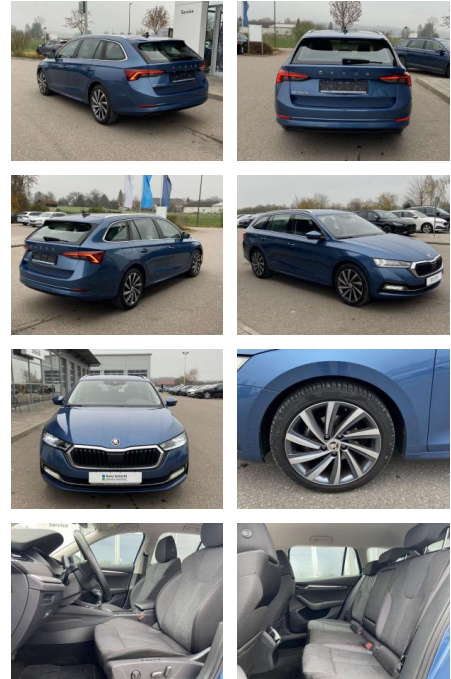

## Skoda Octavia Combi 1.5 TSI First Edition AHK

SS00-119675AAngebotsnr.:

Erstzulassung:	Kilometer:	Farbe:	Leistung:	Kraftstoffart:
01.04.2021	34.273		110 kW / 150 PS	Benzin

**PREIS**  
**28.680 €**

**FINANZIERUNGSBEISPIEL**  
Laufzeit: 72 Monate      Anzahlung: 25 %  
Basis-Finanzierung:\*      Mtl. Rate:  
Zielraten-Finanzierung:\*\* **243 €**