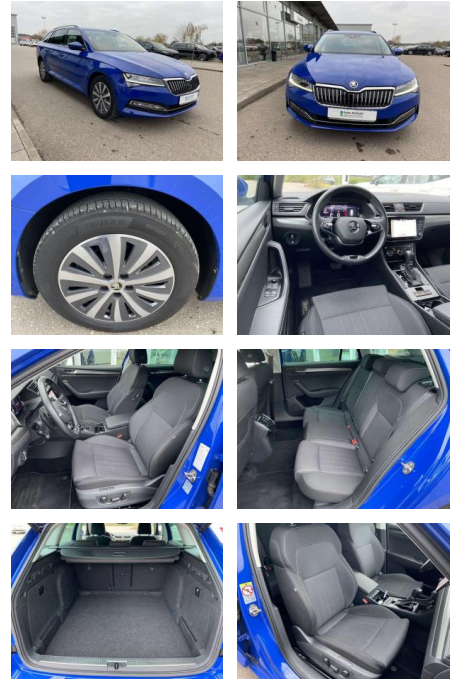

Ihr Ansprechpartner

Frau Saskia Sibbing
E-Mail: sibbing@autohaus-wallmeier.com
Telefon: 02565 4058492

Wallmeier Selected
Gronauer Str.182 - 48599 Gronau - Tel.: 02562 / 9924240

Skoda Superb Combi 1.5 TSI DSG Style AHK+17"

SS00-050423AAngebotsnr.:

Erstzulassung:	Kilometer:	Farbe:	Leistung:	Kraftstoffart:
01.06.2022	37.964		110 kW / 150 PS	Benzin

PREIS
30.010 €

FINANZIERUNGSBEISPIEL
Laufzeit: 72 Monate   Anzahlung: 25 %
Basis-Finanzierung:*   Mtl. Rate:
Zielraten-Finanzierung:** **254 €**

* Basisfinanzierung: Anzahlung: 7.503 Euro, Laufzeit: 72 Monate, Nettodarlehen: 22.508 Euro, Gesamtbetrag: 35.406 Euro, Zinssätze: 7.71% Sollz. (gebunden), 7.99% eff.
** Zielratenfinanzierung: Anzahlung: 7.503 Euro, Laufzeit: 72 Monate, Nettodarlehen: 22.508 Euro, Zielrate: 15.005 Euro, Gesamtbetrag: 37.504 Euro, Zinssätze: 7.71% Sollz. (gebunden), 7.99% eff.,

Vermittlung für: Santander Consumer Bank
Repräsentatives Beispiel gem. § 17 Abs. 4 PAngV. Diese Finanzierungsangebote sind Beispiele. Gerne ermitteln wir für Sie Ihr individuelles Angebot.

Ausstattung

Interieur

- Multifunktions-Lederlenkrad mit Schaltwippen Sitzheizung vorne Mittelarmlehne vorne Innenspiegel automatisch abblendbar Climatronic Kindersicherung elektrisch betätigt Kindersitzverankerung für Kindersitzsystem ISOFIX Vordersitze el. verstellbar - Fahrersitz mit Memory el. Lendenwirbelstützen vorne Rücksitzbanklehne geteilt umlegbar mit Mittelarmlehne Netztrennwand 2 Leseleuchten vorn und 2 hinten Komfortsitze vorne

- 2x hinten Farbe: Energy Blau -Fr. 08:00-18:00 Uhr
- Samstags bis 16:00 Uhr geöffnet. Gerne beraten wir Sie über günstige Finanzierungsmodelle und nehmen Ihr derzeitiges Fahrzeug in Zahlung. www.auto-schuechl.de/finanzierung Irrtümer
- Änderungen oder Zwischenverkauf vorbehalten. www.auto-schuechl.de

Weiteres

- Pakete: 7-Gang-DSG-Automatikgetriebe

Exterieur

- beheizbare Scheibenwaschdüsen vorne abnehmbare Anhängerkupplung elektrische Heckklappe Außenspiegel el. anklapp-/einstell-/beheizbar mit Memory - automatisch abblendbar abgedunkelte

STÄNDIG ÜBER 15.000 FAHRZEUGE IM BESTAND!