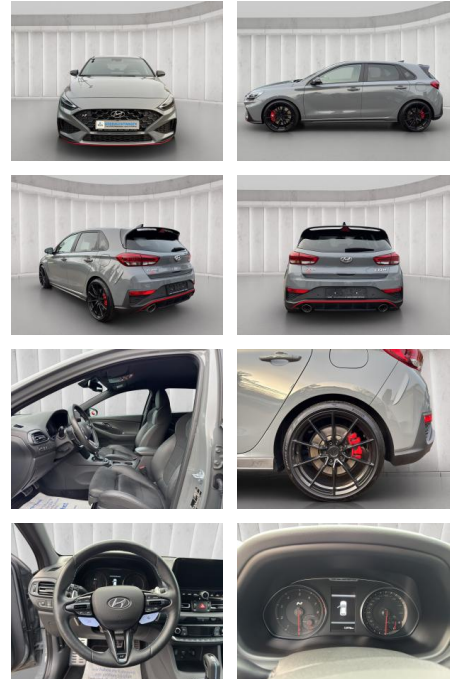

## Hyundai i30 N Performance DCT Komfort-Paket\*Navi...

AM12-34768 **Angebotsnr.:**

**VERKAUFT**

**Erstzulassung:** 07.06.2023    **Kilometer:** 13.300    **Farbe:** Grau    **Leistung:** 206 kW / 280 PS    **Kraftstoffart:** Benzin