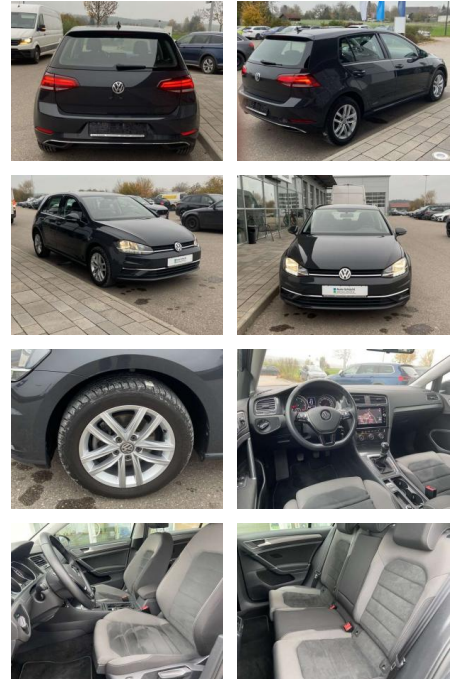

## Volkswagen Golf 1.6 TDI Comfortline AHK+NAVI+SHZ

SS00-203954AAngebotsnr.:

Erstzulassung:	Kilometer:	Farbe:	Leistung:	Kraftstoffart:
01.07.2019	28.786		85 kW / 116 PS	Benzin

**PREIS**  
**20.460 €**