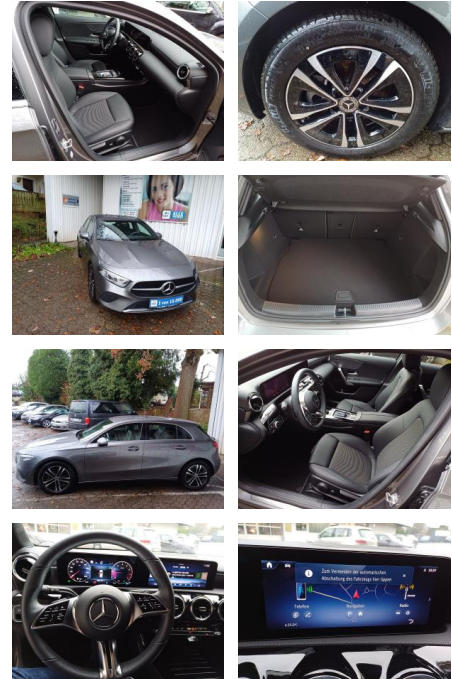

FL00-W8421WAngebotsnr.:

Erstzulassung:	Kilometer:	Farbe:	Leistung:	Kraftstoffart:
12.09.2023	9.670	Grau	100 kW / 136 PS	Benzin

PREIS
30.970 €

FINANZIERUNGSBEISPIEL

Laufzeit: 72 Monate Anzahlung: 25 %
Basis-Finanzierung:* Mtl. Rate:
Zielraten-Finanzierung:** **262 €**