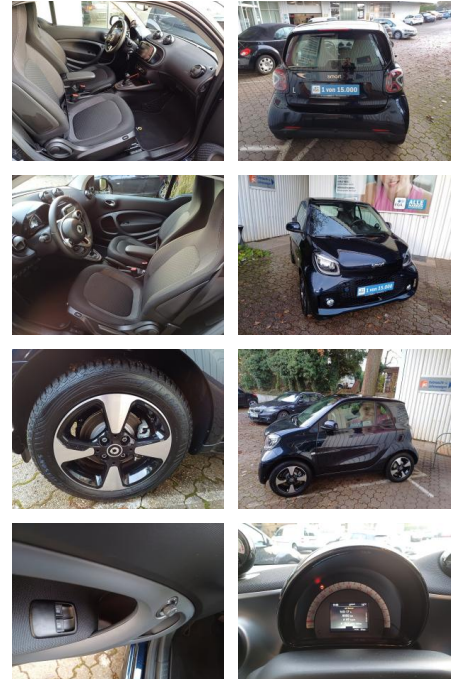

FL00-W8422WAngebotsnr.:

Erstzulassung:	Kilometer:	Farbe:	Leistung:	Kraftstoffart:
27.09.2023	18.050	Blau	60 kW / 82 PS	Elektro

PREIS
17.170 €

FINANZIERUNGSBEISPIEL

Laufzeit: 72 Monate Anzahlung: 25 %
Basis-Finanzierung:* Mtl. Rate:
Zielraten-Finanzierung:** **145 €**