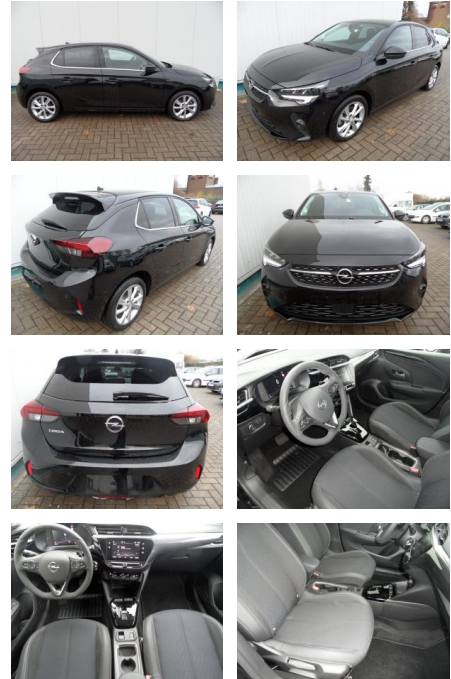

## Opel Corsa 1,2 Elegance+Sitzhzg+Kamera+LED

BA17-13668 **Angebotsnr.:**

Erstzulassung:	Kilometer:	Farbe:	Leistung:	Kraftstoffart:
14.03.2023	4.600	Diverse	74 kW / 101 PS	Benzin

**PREIS**  
**19.730 €**

- Spurhalteassistent
- Müdigkeitserkennung
- Verkehrsschilderkennung
- Solar-Protect (getönte Heckscheiben)
- el. anklappbare Aussenspiegel
- el. Parkbremse
- etc. Farbe: diamantschwarzmet.

**STÄNDIG ÜBER 15.000 FAHRZEUGE IM BESTAND!**