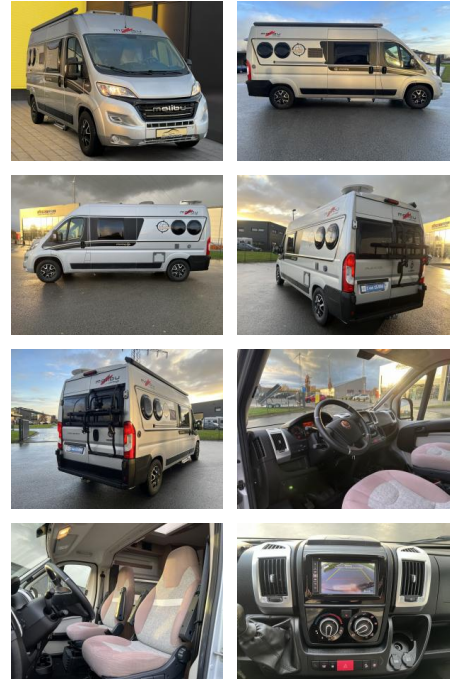

Ihr Ansprechpartner

Frau Saskia Sibbing
E-Mail: sibbing@autohaus-wallmeier.com
Telefon: 02565 4058492

Wallmeier Selected
Gronauer Str.182 - 48599 Gronau - Tel.: 02562 / 9924240

Malibu Charming 600 DB TV+Solar+Markise+Wechsel...

AB19-NB-MAL-~~600~~gebotsnr.:

Erstzulassung:	Kilometer:	Farbe:	Leistung:	Kraftstoffart:
12.08.2019	11.500	silber	110 kW / 150 PS	Diesel

PREIS
61.970 €

FINANZIERUNGSBEISPIEL
Laufzeit: 72 Monate Anzahlung: 25 %
Basis-Finanzierung:* Mtl. Rate:
Zielraten-Finanzierung:** **525 €**