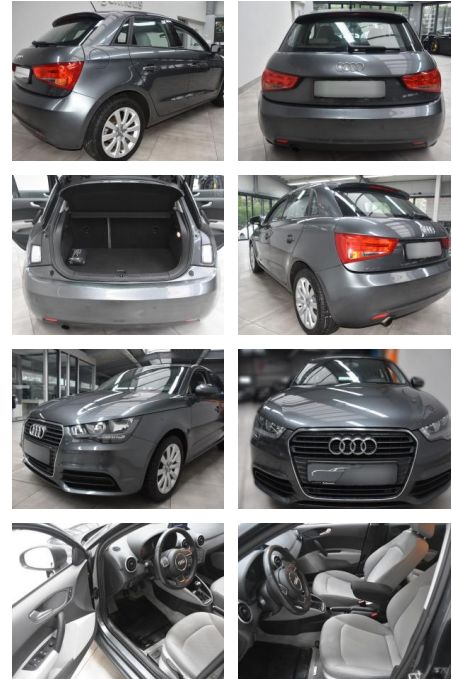

AH78-3992 **Angebotsnr.:**

Erstzulassung:	Kilometer:	Farbe:	Leistung:	Kraftstoffart:
25.04.2014	35.930	Diverse	63 kW / 86 PS	Benzin

PREIS
13.240 €

FINANZIERUNGSBEISPIEL
Laufzeit: 72 Monate Anzahlung: 25 %
Basis-Finanzierung:* Mtl. Rate:
Zielraten-Finanzierung:** **112 €**

- Berganfahrassistent
- Lederlenkrad

Weiteres

- Start Stop Automatik
- **Sonderausstattung:**
- Audiosystem Concert (Radio/CD-Player)
- MP3-fähig)
- Außenspiegel Wagenfarbe
- Einparkhilfe vorn und hinten
- optisch (APS Plus)
- Frontscheibe mit Bandfilter oben
- Lenkrad (Sport/Leder - 3-Speichen)
- LM-Felgen 7x16 (10-Speichen)
- Sonderlackierung Daytonagrau Perleffekt
- ***Weitere Ausstattung:**
- Airbag Fahrer-/Beifahrerseite
- Antriebs-Schlupfregelung (ASR)
- Ausstattungs-Paket: Attraction
- Außenspiegel asphärisch